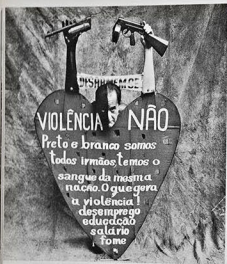

Carnaval na Lapa
Rio de Janeiro
1991
Gelatin silver print
43,8 x 41,7 cm

Carnaval na Lapa
Rio de Janeiro
1991
Cópia em gelatina e prata
42,7 x 41,7 cm