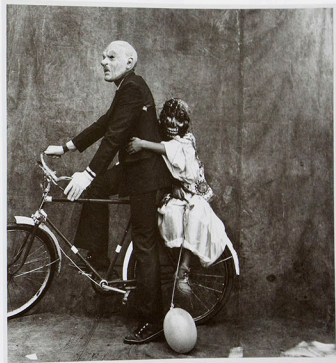

COLEÇÃO

AAA

NACIONAL

barléu  
BRASIL 1968

**CRISTIANO MASCARO**

Sem título, 1982

Fotografia | Photograph

21 x 31,2 cm